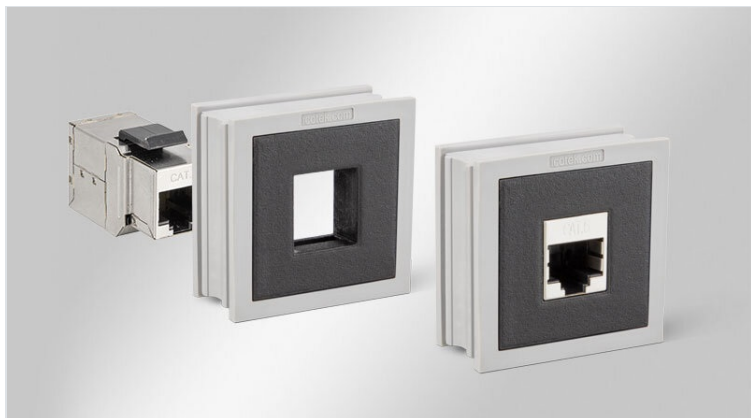

# AT-KS Průchodkové vložky

je odvozena od velké vložky KT, pro Keystone konektory

Vložka AT-KS je odvozena od velké vložky KT. Elastomerová vložka je vybavena polyamidovým rámečkem.

Výřezy umožňují snadno osadit konektory systému Keystone. V případě potřeby lze konektory Keystone demontovat pomocí šroubováku.

Použitím vložky AT-KS lze dělený průchodkový rámeček využít pro zavádění konfekcionovaných kabelů a zároveň jako rozhraní pro konektory. Samostatné výřezy pro konektory již nejsou nutné.

AT-KS zajišťuje krytí až do IP54 (v závislosti na typu konektoru Keystone a jeho výrobci).

## Specifikace

Stupeň krytí IP (EN 60529)	IP54
Materiál	Elastomer Zásuvného rámu: Polyamid
Třída hořlavosti	UL94-V0, samozhášivý
Teplota	-40 C° až 100 C°
Vlastnosti	bez silikonu, bez halogenu

## Výhody

- Konektory lze zavádět přímo do průchodkového rámečku
- Nejsou nutné samostatné výřezy ve stěně zařízení
- Kompaktní konstrukce šetřící prostor Vložka je vhodná pro všechny konektory Keystone
- Montáž nacvaknutím